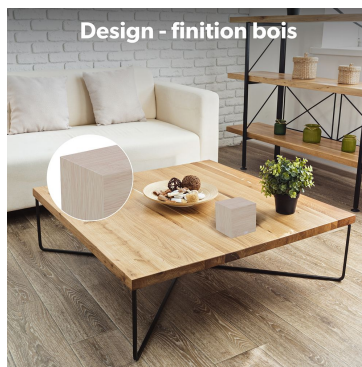

Design - finition bois