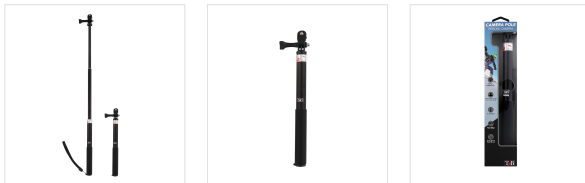

## Perche noir pour caméra sport

**FILMEZ VOS EXPLOITS AVEC VOTRE CAMÉRA SPORT!**

Cette perche sport est idéale pour toutes vos sorties sportives, accompagné de votre caméra sport.  
Le confort d'utilisation est exceptionnel grâce à un rapport longueur/poids maîtrisé !  
Compatible avec T'nB® Adrenalin' cam, Go Pro® (adaptateur inclus), et autres caméras sport.

### CONTENU DE LA BOÎTE

- 1x perche

- 1x adaptateur

## Caractéristiques

T'nB® Adrenalin' cam, Go Pro®, autres caméras sport

Aluminium

0.5

Réf. : SPACMONOBK

3 303170 074350

Colisage : 4  
Poids net (g) : 135  
Poids avec emballage (g) : 173  
Taille du produit (cm) :  
Taille de l'emballage (cm) : 6.7x3.5x30.5