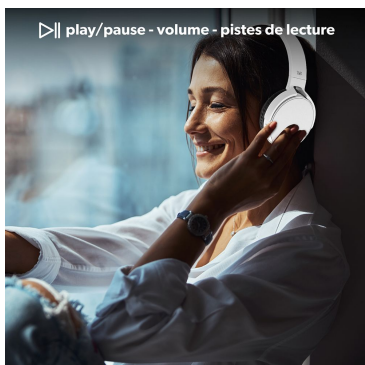

Son - Casques - Casques Bluetooth

Casque Bluetooth SINGLE 2 Gris

PROFITEZ DE VOS MEILLEURS SINGLES EN BOUCLE...

Le casque SINGLE 2 est le casque parfait pour apprécier vos morceaux préférés en boucle. Un casque à la couleur indémodable, pour un design inimitable. Ce casque Bluetooth 5.0 se connecte sans fil à votre smartphone. Vous pouvez également écouter la musique directement depuis une carte SD grâce au port dédié. Enfin, grâce au port jack 3,5mm, branchez un câble jack et profitez de la musique en économisant la batterie de votre casque.

Le casque SINGLE 2 vous emportera aussi loin que les basses de vos morceaux sont profondes, avec une intensité hors du commun, et une autonomie de 8 heures. Pliable et doté de pads rotatifs, rangez le facilement dans un sac ou une sacoche et gardez-le toujours à portée de main. Son arceau ajustable vous permet de l'adapter à la taille de votre tête et d'assurer votre confort d'écoute, même sur une durée prolongée. Grâce au commandes intégrées, ajuster en un geste le volume, la piste de lecture, naviguez entre les modes d'écoute et répondez à vos appels. Un microphone est intégré pour passer des appels clairs sans besoin de passer par votre smartphone.

SINGLE 2

Bluetooth® 5.0

Autonomie 8 heures

Pliable et pads rotatifs

Bluetooth 5.0

Autonomie 8 heures

Commandes intégrées
Play/Pause - Pistes de lecture - Volume

Port jack 3,5mm

Port carte SD

Arceau réglable

Port jack et port carte SD

play/pause - volume - pistes de lecture

Microphone intégré - appels clairs