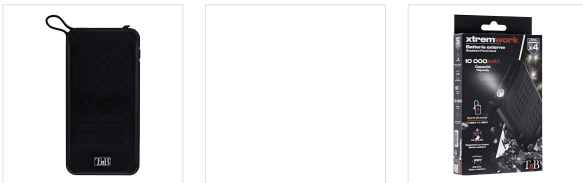

## Batterie de secours 1XUSB-A 10000mAh 10W XTREMWORK

**NE TOMBEZ PLUS EN PANNE DE BATTERIE !**

La powerbank XPBU10000 vous accompagnera dans toutes les situations les plus extrêmes.  
Grâce à sa structure renforcée, la powerbank XPBU10000 n'a pas de limite: IPX7 elle résiste à l'eau, à la poussière et aux chocs.  
Dotée d'une capacité de 10000mAh, XPBU10000 rechargera rapidement tous vos appareils (smartphones, tablettes...).Équipée d'une lampe torche et d'un crochet, cette powerbank est parfaite pour une utilisation outdoor.  
XPBU10000 sera le compagnon idéal des travailleurs de plein air, des sportifs et aventuriers.

### CONTENU DE LA BOÎTE

1x XPBU10000

1x Notice

## Caractéristiques

10000mAh

Réf. : XPBU10000

3 303170 111918

Colisage : 4  
Poids net (g) : 240  
Poids avec emballage (g) : 288  
Taille du produit (cm) :  
Taille de l'emballage (cm) : 11x2.5x19

Plus d'infos...