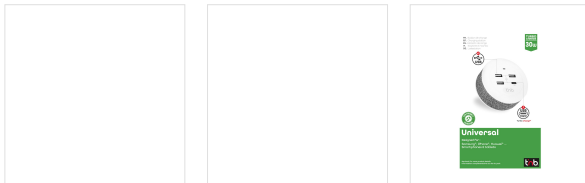

Caractéristiques

USB-A / USB-C

120

4

Réf. : UQCHPD30W

3 303170 093047

Colisage : 6
Poids net (g) : 191
Poids avec emballage (g) : 232
Taille du produit (cm) :
Taille de l'emballage (cm) : 10x4x19.5

Plus d'infos...

www.t-nb.com

La Marque Française