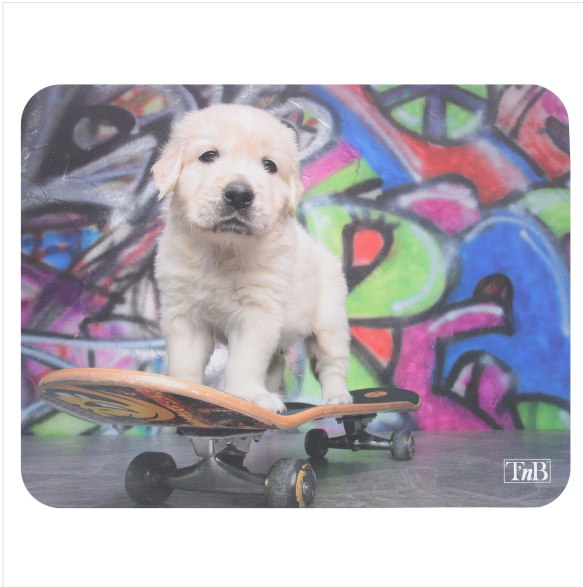

Multimédia - Tapis souris - Tapis souris

## Tapis de souris illustré - PUPPY

TAPIS DE SOURIS ILLUSTRÉ POUR DÉCORER LE BUREAU

Tapis de souris illustré 22x18cm - DESIGN "PUPPY"

### CONTENU DE LA BOÎTE

1 x Tapis de souris illustré - PUPPY