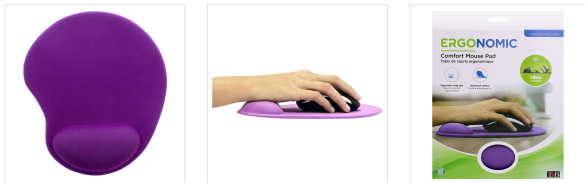

Multimédia - Ergonomie - Tapis ergonomiques

Tapis de souris ergonomique avec repose-poignet violet

EPOUSE LA FORME DU POIGNET ET DE LA PAUME DE LA MAIN

Tapis de souris avec repose-poignet en gel.
 Epouse la forme du poignet et de la paume de la main.
 Le gel assure un appui confortable et réduit la fatigue due à la tension du poignet.
 Revêtement antidérapant.
 Coloris violet.

CONTENU DE LA BOÎTE

- 1 x Tapis de souris ergonomique violet

Caractéristiques

Lycra / polyuréthane

5

205

Réf. : TSED100PL

3 303170 065556