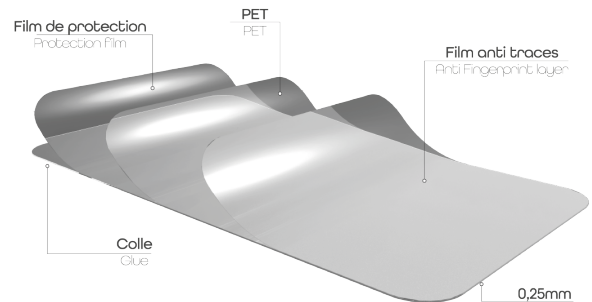

## Protection intégrale en verre trempé pour Samsung Galaxy A32 4G

**PROTÉGEZ L'ÉCRAN DE VOTRE SAMSUNG GALAXY A32 4G**

Protection intégrale en verre trempé pour Samsung Galaxy A32 4G  
La protection la plus résistante pour votre Smartphone.  
Cette protection absorbe les chocs, protège des rayures et empêche les traces de doigts ou autres salissures sur votre écran.

### CONTENU DE LA BOÎTE

Verre trempé intégral  
Lingette nettoyante

Tissu microfibre  
Absorbant de poussière

## Caractéristiques

Samsung

Réf. : TGISA32

3 303170 104088

Colisage : 6  
Poids net (g) : 22  
Poids avec emballage (g) : 49  
Taille du produit (cm) :  
Taille de l'emballage (cm) : 9x1.5x21

Plus d'infos...