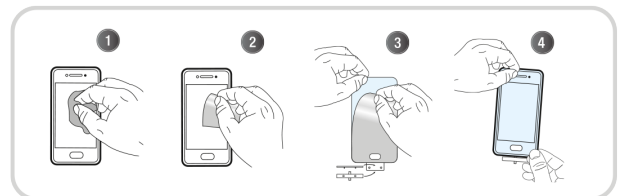

Caractéristiques

Samsung

Réf. : TGISA32

3 303170 104088

Colisage : 6
Poids net (g) : 22
Poids avec emballage (g) : 49
Taille du produit (cm) :
Taille de l'emballage (cm) : 9x1.5x21

Plus d'infos...

www.t-nb.com

La Marque Française