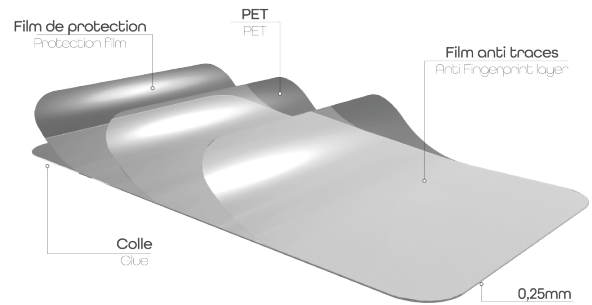

## Protection intégrale en verre trempé pour Samsung Galaxy A25

**PROTÉGEZ L'ÉCRAN DE VOTRE SAMSUNG GALAXY A25**

Protection intégrale en verre trempé pour Samsung Galaxy A25

La protection la plus résistante pour votre Smartphone.

### CONTENU DE LA BOÎTE

Verre trempé intégral  
Lingette nettoyante

Tissu microfibre  
Absorbeur de poussière

## Caractéristiques

Verre trempé

1 protection + 1  
lingette nettoyante + 1  
tissu microfibras + 1  
absorbeur de  
poussière

Réf. : **TGISA25**

3 303170 116890

Colisage : 6  
Poids net (g) : 14  
Poids avec emballage (g) : 42  
Taille du produit (cm) :  
Taille de l'emballage (cm) : 9x1.5x21