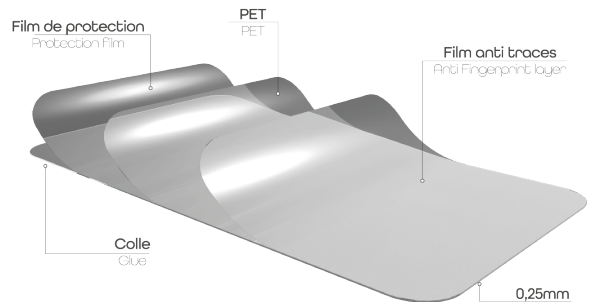

## Protection intégrale en verre trempé pour Samsung Galaxy A15

#### CONTENU DE LA BOÎTE

Verre trempé Intégral  
 + 1 lingette nettoyante

+ 1 tissu microfibras  
 + 1 absorbeur de poussière

## Caractéristiques

Samsung

Réf. : TGISA15

3 303170 116869

Colisage : 6  
 Poids net (g) : 14  
 Poids avec emballage (g) : 42  
 Taille du produit (cm) :  
 Taille de l'emballage (cm) : 9x1.5x21

Plus d'infos...