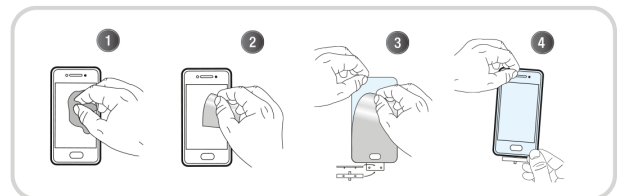

CONTENU DE LA BOÎTE

Verre trempé Intégral
+ 1 lingette nettoyante

+ 1 tissu microfibras
+ 1 absorbeur de poussière

Caractéristiques

Samsung

Réf. : TGIS24U

3 303170 117132

Colisage : 6
Poids net (g) : 14
Poids avec emballage (g) : 42
Taille du produit (cm) :
Taille de l'emballage (cm) : 9x1.5x21