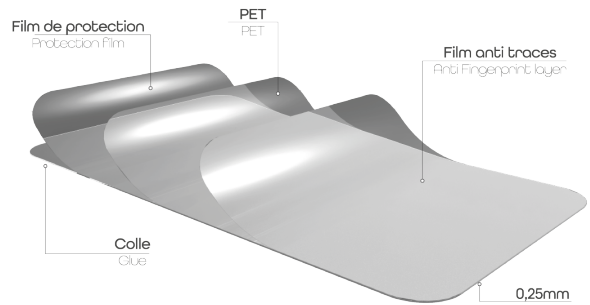

Protection intégrale en verre trempé pour Samsung Galaxy S24 Ultra

PROTÉGEZ L'ÉCRAN DE VOTRE SAMSUNG GALAXY S24 ULTRA

Protection intégrale en verre trempé pour Samsung S24 Ultra
La protection la plus résistante pour votre Smartphone.
Cette protection absorbe les chocs, protège des rayures et empêche les traces de doigts ou autres salissures sur votre écran.

CONTENU DE LA BOÎTE

Verre trempé Intégral
+ 1 lingette nettoyante

+ 1 tissu microfibras
+ 1 absorbeur de poussière

Caractéristiques

Samsung

Réf. : TGIS24U

3 303170 117132

Colisage : 6
Poids net (g) : 14
Poids avec emballage (g) : 42
Taille du produit (cm) :
Taille de l'emballage (cm) : 9x1.5x21