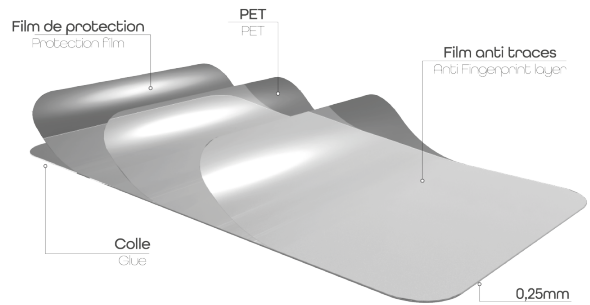

Protection intégrale en verre trempé pour Samsung Galaxy S24 Plus

PROTÉGEZ L'ÉCRAN DE VOTRE SAMSUNG GALAXY S24 PLUS

Protection intégrale en verre trempé pour Samsung S24 Plus
 La protection la plus résistante pour votre Smartphone.
 Cette protection absorbe les chocs, protège des rayures et empêche les traces de doigts ou autres salissures sur votre écran.

CONTENU DE LA BOÎTE

Verre trempé Intégral
 + 1 lingette nettoyante

+ 1 tissu microfibras
 + 1 absorbeur de poussière

Caractéristiques

Samsung

Réf. : **TGIS24P**

3 303170 117095

Colisage : 6
 Poids net (g) : 14
 Poids avec emballage (g) : 42
 Taille du produit (cm) :
 Taille de l'emballage (cm) : 9x1.5x21