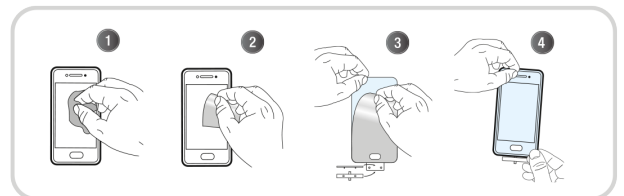

CONTENU DE LA BOÎTE

Verre trempé Intégral
 + 1 lingette nettoyante

+ 1 tissu microfibras
 + 1 absorbeur de poussière

Caractéristiques

Samsung

Réf. : **TGIS24P**

3 303170 117095

Colisage : 6
 Poids net (g) : 14
 Poids avec emballage (g) : 42
 Taille du produit (cm) :
 Taille de l'emballage (cm) : 9x1.5x21