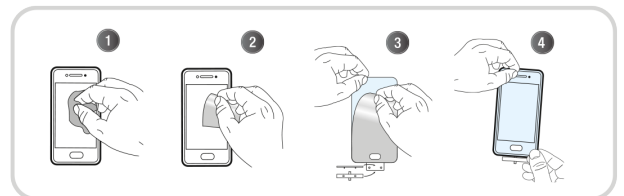

CONTENU DE LA BOÎTE

Verre trempé Intégral
+ 1 lingette nettoyante

+ 1 tissu microfibrres
+ 1 absorbeur de poussière

Caractéristiques

Samsung

Réf. : TGIS24

3 303170 117057

Colisage : 6
Poids net (g) : 14
Poids avec emballage (g) : 42
Taille du produit (cm) :
Taille de l'emballage (cm) : 9x1.5x21