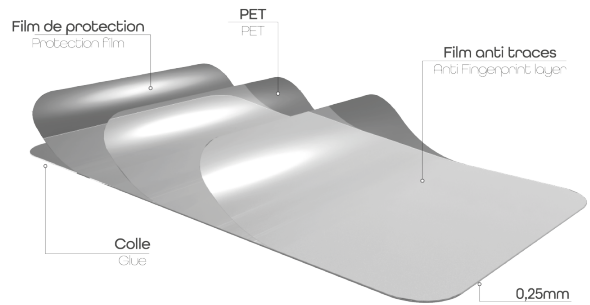

Protection intégrale en verre trempé pour Samsung Galaxy S24

PROTÉGEZ L'ÉCRAN DE VOTRE SAMSUNG GALAXY S24

Protection intégrale en verre trempé pour Samsung S24
La protection la plus résistante pour votre Smartphone.
Cette protection absorbe les chocs, protège des rayures et empêche les traces de doigts ou autres salissures sur votre écran.

CONTENU DE LA BOÎTE

Verre trempé Intégral
+ 1 lingette nettoyante

+ 1 tissu microfibrres
+ 1 absorbeur de poussière

Caractéristiques

Samsung

Réf. : TGIS24

3 303170 117057

Colisage : 6
Poids net (g) : 14
Poids avec emballage (g) : 42
Taille du produit (cm) :
Taille de l'emballage (cm) : 9x1.5x21