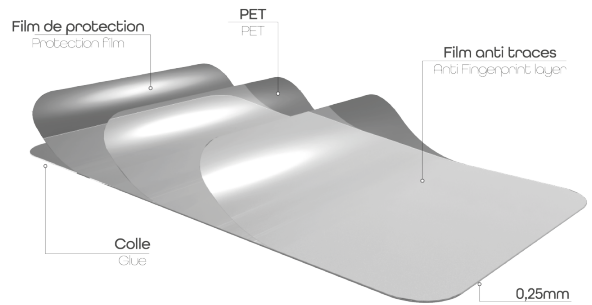

Protection intégrale en verre trempé pour Samsung Galaxy S23 Ultra

PROTÉGEZ L'ÉCRAN DE VOTRE SAMSUNG GALAXY S23 ULTRA

Protection intégrale en verre trempé pour Samsung S23 Ultra
La protection la plus résistante pour votre Smartphone.
Cette protection absorbe les chocs, protège des rayures et empêche les traces de doigts ou autres salissures sur votre écran.

CONTENU DE LA BOÎTE

Verre trempé Intégral
+ 1 lingette nettoyante

+ 1 tissu microfibras
+ 1 absorbeur de poussière

Caractéristiques

Samsung

Réf. : TGIS23U

3 303170 113516

Colisage : 6
Poids net (g) : 14
Poids avec emballage (g) : 44
Taille du produit (cm) :
Taille de l'emballage (cm) : 9x1.5x21