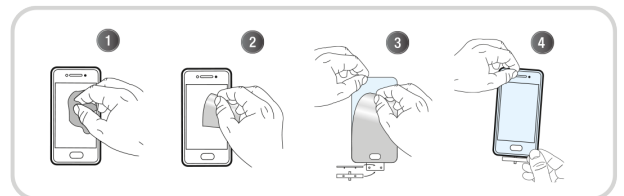

CONTENU DE LA BOÎTE

Verre trempé Intégral
+ 1 lingette nettoyante

+ 1 tissu microfibras
+ 1 absorbeur de poussière

Caractéristiques

Samsung

Réf. : TGIS23U

3 303170 113516

Colisage : 6
Poids net (g) : 14
Poids avec emballage (g) : 44
Taille du produit (cm) :
Taille de l'emballage (cm) : 9x1.5x21