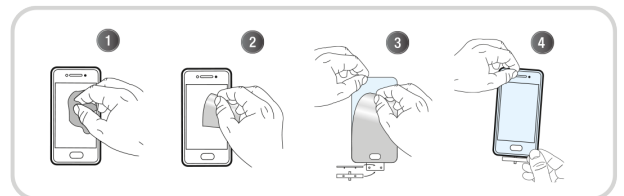

CONTENU DE LA BOÎTE

Verre trempé Intégral
+ 1 lingette nettoyante

+ 1 tissu microfibras
+ 1 absorbeur de poussière

Caractéristiques

Samsung

Réf. : TGIS23P

3 303170 113509

Colisage : 6
Poids net (g) : 14
Poids avec emballage (g) : 44
Taille du produit (cm) :
Taille de l'emballage (cm) : 9x1.5x21