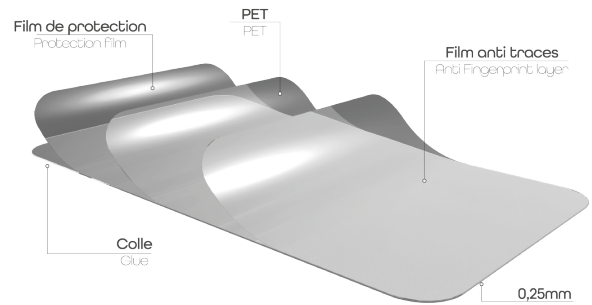

Protection intégrale en verre trempé pour Samsung Galaxy S23 Plus

PROTÉGEZ L'ÉCRAN DE VOTRE SAMSUNG GALAXY S23 PLUS

Protection intégrale en verre trempé pour Samsung S23 Plus
La protection la plus résistante pour votre Smartphone.
Cette protection absorbe les chocs, protège des rayures et empêche les traces de doigts ou autres salissures sur votre écran.

CONTENU DE LA BOÎTE

Verre trempé Intégral
+ 1 lingette nettoyante

+ 1 tissu microfibras
+ 1 absorbeur de poussière

Caractéristiques

Samsung

Réf. : TGIS23P

3 303170 113509

Colisage : 6
Poids net (g) : 14
Poids avec emballage (g) : 44
Taille du produit (cm) :
Taille de l'emballage (cm) : 9x1.5x21