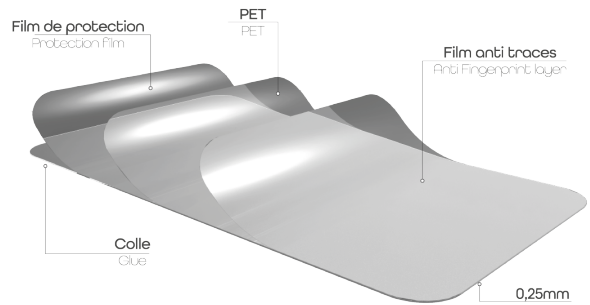

## Protection intégrale en verre trempé pour Samsung Galaxy 23 Fan Edition

PROTÉGEZ L'ÉCRAN DE VOTRE SAMSUNG GALAXY 23 FAN EDITION

Protection intégrale en verre trempé pour Samsung 23 Fan Edition  
La protection la plus résistante pour votre Smartphone.  
Cette protection absorbe les chocs, protège des rayures et empêche les traces de doigts ou autres salissures sur votre écran.

### CONTENU DE LA BOÎTE

Verre trempé Intégral  
+ 1 lingette nettoyante

+ 1 tissu microfibras  
+ 1 absorbeur de poussière

## Caractéristiques

Samsung

Réf. : TGIS23FE

3 303170 118498

Colisage : 6  
Poids net (g) : 14  
Poids avec emballage (g) : 42  
Taille du produit (cm) :  
Taille de l'emballage (cm) : 9x1.5x21

Plus d'infos...