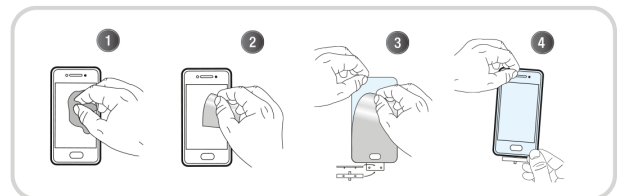

Caractéristiques

Samsung

Réf. : TGIS23FE

3 303170 118498

Colisage : 6
Poids net (g) : 14
Poids avec emballage (g) : 42
Taille du produit (cm) :
Taille de l'emballage (cm) : 9x1.5x21

Plus d'infos...

www.t-nb.com

La Marque Française