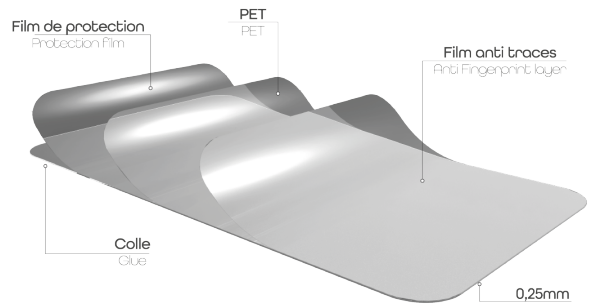

Protection intégrale en verre trempé pour Samsung Galaxy S23

PROTÉGEZ L'ÉCRAN DE VOTRE SAMSUNG GALAXY S23

Protection intégrale en verre trempé pour Samsung S23

La protection la plus résistante pour votre Smartphone.

Cette protection absorbe les chocs, protège des rayures et empêche les traces de doigts ou autres salissures sur votre écran.

CONTENU DE LA BOÎTE

Verre trempé Intégral
+ 1 lingette nettoyante

+ 1 tissu microfibrres
+ 1 absorbeur de poussière

Caractéristiques

Samsung

Réf. : TGIS23

3 303170 113493

Colisage : 6
Poids net (g) : 14
Poids avec emballage (g) : 44
Taille du produit (cm) :
Taille de l'emballage (cm) : 9x1.5x21

Plus d'infos...

www.t-nb.com