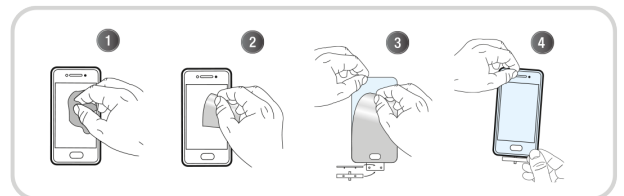

Protection intégrale en verre trempé pour Samsung Galaxy S21 Fan Edition

PROTÉGEZ L'ÉCRAN DE VOTRE SAMSUNG GALAXY S21 FAN EDITION

Protection intégrale en verre trempé pour Samsung S21 Fan Edition
La protection la plus résistante pour votre Smartphone.
Cette protection absorbe les chocs, protège des rayures et empêche les traces de doigts ou autres salissures sur votre écran.

CONTENU DE LA BOÎTE

Verre trempé Intégral
+ 1 lingette nettoyante

+ 1 tissu microfibrres
+ 1 absorbeur de poussière

Caractéristiques

Samsung

Réf. : TGIS21FE

3 303170 104910

Colisage : 6
Poids net (g) : 15
Poids avec emballage (g) : 43
Taille du produit (cm) :
Taille de l'emballage (cm) : 9x1.5x21