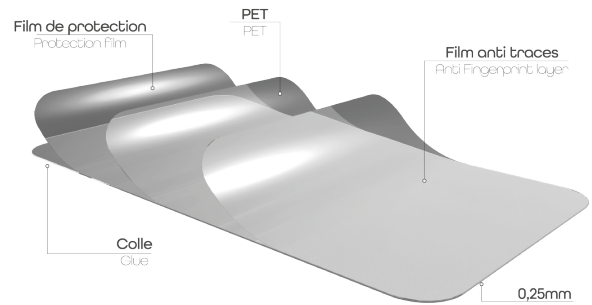

Protection intégrale en verre trempé pour Samsung Galaxy S21 Fan Edition

PROTÉGEZ L'ÉCRAN DE VOTRE SAMSUNG GALAXY S21 FAN EDITION

Protection intégrale en verre trempé pour Samsung S21 Fan Edition
La protection la plus résistante pour votre Smartphone.
Cette protection absorbe les chocs, protège des rayures et empêche les traces de doigts ou autres salissures sur votre écran.

CONTENU DE LA BOÎTE

Verre trempé Intégral
+ 1 lingette nettoyante

+ 1 tissu microfibrres
+ 1 absorbeur de poussière

Caractéristiques

Samsung

Réf. : TGIS21FE

3 303170 104910

Colisage : 6
Poids net (g) : 15
Poids avec emballage (g) : 43
Taille du produit (cm) :
Taille de l'emballage (cm) : 9x1.5x21