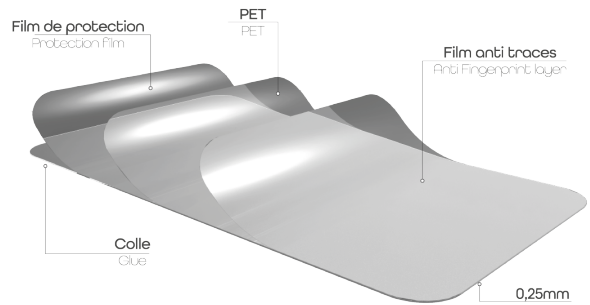

Protection intégrale en verre trempé pour Samsung Galaxy S21

PROTÉGEZ L'ÉCRAN DE VOTRE SAMSUNG GALAXY S21

Protection intégrale en verre trempé pour Samsung S21
 La protection la plus résistante pour votre Smartphone.
 Cette protection absorbe les chocs, protège des rayures et empêche les traces de doigts ou autres salissures sur votre écran.

CONTENU DE LA BOÎTE

Verre trempé Intégral
 + 1 lingette nettoyante

+ 1 tissu microfibrres
 + 1 absorbeur de poussière

Caractéristiques

Verre trempé

Réf. : TGIS21

3 303170 114643

Colisage : 6
 Poids net (g) : 16
 Poids avec emballage (g) : 44
 Taille du produit (cm) :
 Taille de l'emballage (cm) : 9x1.5x21