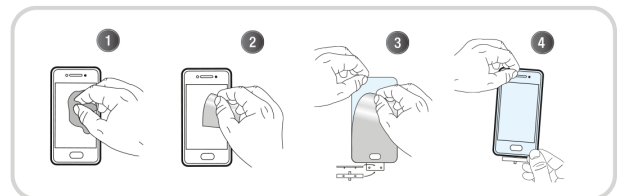

Protection intégrale en verre trempé pour Samsung Galaxy S21

PROTÉGEZ L'ÉCRAN DE VOTRE SAMSUNG GALAXY S21

Protection intégrale en verre trempé pour Samsung S21
 La protection la plus résistante pour votre Smartphone.
 Cette protection absorbe les chocs, protège des rayures et empêche les traces de doigts ou autres salissures sur votre écran.

CONTENU DE LA BOÎTE

Verre trempé Intégral
 + 1 lingette nettoyante

+ 1 tissu microfibrres
 + 1 absorbeur de poussière

Caractéristiques

Verre trempé

Réf. : TGIS21

3 303170 114643

Colisage : 6
 Poids net (g) : 16
 Poids avec emballage (g) : 44
 Taille du produit (cm) :
 Taille de l'emballage (cm) : 9x1.5x21