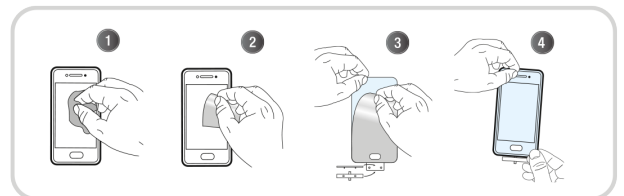

Protection d'écran intégrale pour Samsung Galaxy S22

PROTÉGEZ L'ÉCRAN DE VOTRE SAMSUNG GALAXY S22

La protection la plus fine et la plus résistante jamais créée
Grâce à sa nano technologie, la protection hybride est l'ultime protection pour votre téléphone. Composée à la fois de plastique et de verre, elle offre le parfait compromis entre résistance et finesse.
40% plus fine qu'une protection en verre classique elle offre un touché unique et une sensibilité tactile optimale. Elle permet notamment le déverrouillage avec les empreintes digitales.
Nous vous livrons la protection avec un kit de pose complet, vous pouvez désormais poser votre protection comme un pro ! Fini les bulles d'air ou les bords qui se décollent. Une fois posée, cette protection est faite pour ne plus bouger.
Cette protection absorbe les chocs, protège des rayures et empêche les traces de doigts ou autres salissures sur votre écran.

CONTENU DE LA BOÎTE

Protection d'écran intégrale
Lingette nettoyante
Tissu microfibre

Absorbant de poussière
Adaptateur

Caractéristiques

Samsung

Transparent

6,06

Réf. : TGFS22