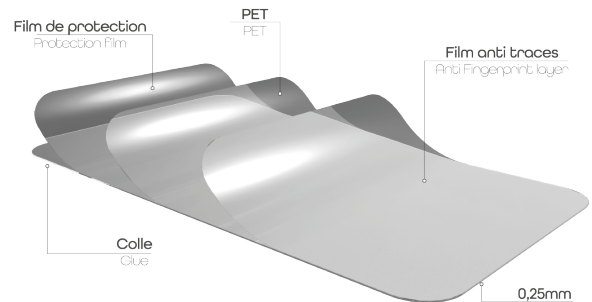

Caractéristiques

Samsung

6,06