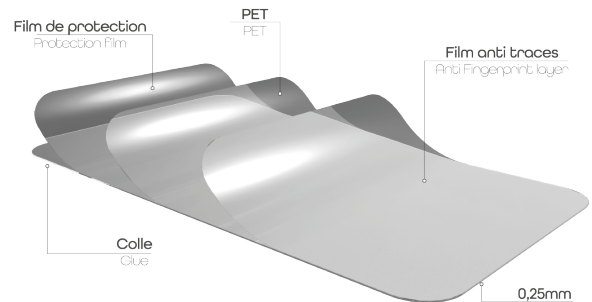

### PROTÉGEZ L'ÉCRAN DE VOTRE SAMSUNG GALAXY S22

La protection la plus fine et la plus résistante jamais créée  
Grâce à sa nano technologie, la protection hybride est l'ultime protection pour votre téléphone. Composée à la fois de plastique et de verre, elle offre le parfait compromis entre résistance et finesse.  
40% plus fine qu'une protection en verre classique elle offre un touché unique et une sensibilité tactile optimale. Elle permet notamment le déverrouillage avec les empreintes digitales.  
Nous vous livrons la protection avec un kit de pose complet, vous pouvez désormais poser votre protection comme un pro ! Fini les bulles d'air ou les bords qui se décollent. Une fois posée, cette protection est faite pour ne plus bouger.  
Cette protection absorbe les chocs, protège des rayures et empêche les traces de doigts ou autres salissures sur votre écran.

### CONTENU DE LA BOÎTE

Protection d'écran intégrale  
Lingette nettoyante  
Tissu microfibre

Absorbant de poussière  
Adaptateur

## Caractéristiques

Samsung

6,06

Réf. : TGFS22

3 303170 108222

Colisage : 6  
Poids net (g) : 22  
Poids avec emballage (g) : 48  
Taille du produit (cm) :  
Taille de l'emballage (cm) : 9x1.5x21

Plus d'infos...