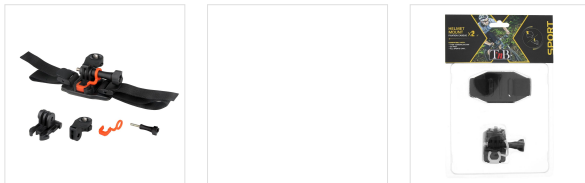

Image - Vidéo - Accessoires caméra

Ce pack de fixations casque pour caméra sport est idéal pour toutes vos sorties sportives équipé d'un casque, accompagné de votre caméra sport. Grâce à ses deux fixations (fixation casque ventilé + fixation casque adhésive), il s'adapte parfaitement à tous types de casques, et vous promet confort et maintien. Compatible avec T'nB® Adrenalin' cam, Go Pro®, et autres caméras sport

## Caractéristiques

T'nB® Adrenalin' cam, Go Pro®, autres camera sport

Réf. : SPACHELM

3 303170 069042

Colisage : 3  
 Poids net (g) : 99  
 Poids avec emballage (g) : 114  
 Taille du produit (cm) :  
 Taille de l'emballage (cm) : 16.5x4.5x24.3