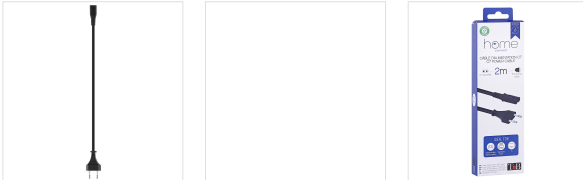

Câble d'alimentation C7 femelle / Europlug mâle 2m

ALIMENTEZ VOS APPAREILS ÉLECTRIQUES

Courant d'entrée: 6A
 Connecteur: C7 femelle / Europlug mâle
 Le câble est compatible avec les appareils suivants : TV, imprimante, console de jeux, chargeur, projecteur, écran, radio, lecteur CD/DVD...
 Câble en Polyvinyl chloride (PVC) doté de protections anti-courbures.

CONTENU DE LA BOÎTE

1x Câble C7 femelle / Europlug mâle

Caractéristiques

TV, imprimante,
 console de jeux,
 chargeur, projecteur,
 écran, radio, lecteur
 CD/DVD

2

Réf. : PCC72

3 303170 106624

Colisage : 6
 Poids net (g) : 101
 Poids avec emballage (g) : 129
 Taille du produit (cm) :
 Taille de l'emballage (cm) : 8x3.5x26.5