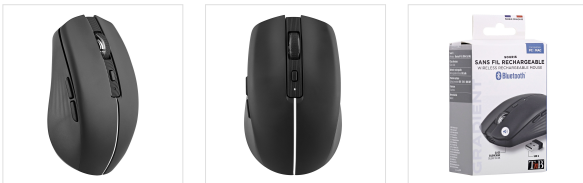

Souris rechargeable DUAL CONNECT noire - GRADIENT

SOURIS SANS FIL 2 EN 1 (BLUETOOTH ET DONGLE SANS FIL USB-A)

Souris profilée et ligne rétroéclairée fine et discrète. Utilisez votre souris en Bluetooth ou profitez de sa simplicité de connexion Plug & Play avec son dongle USB. Branchez et naviguez instantanément. Elle dispose de deux boutons raccourcis facilement accessible sur le côté. Son mode de veille automatique permet de prolonger la durée de vie de la pile de votre souris lorsque celle-ci reste sans mouvement durant quelques minutes. Excellente autonomie grâce à sa batterie 500 mAh. Compatible tout appareil disposant d'un port USB ou d'une connexion Bluetooth (Mac, PC, tablette...)

CONTENU DE LA BOÎTE

- 1 x Souris sans fil DUAL CONNECT rechargeable
- 1 x Câble de charge
- 1 x Notice

Caractéristiques

6.3x3.5x10

Batterie rechargeable
500 mAh

PC / MAC

800 - 1200 - 1600

77