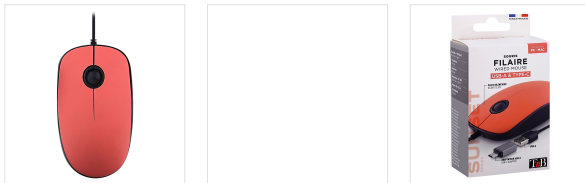

Souris filaire USB-A & USB-C SUNSET rouge

DOUBLE CONNECTIVITÉ USB-A ET USB-C

Avec sa couleur corail pastel, sa molette ronde et son design slim, découvrez la souris SUNSET filaire double connexion, USB-A et USB-C. Inspirée des couleurs douces des soirées d'été, les souris SUNSET ajouteront une vraie touche de couleur à votre bureau. Connectez la SUNSET à tous les ordinateurs grâce à son adaptateur USB-A vers USB-C. Sans installation, fonctionne immédiatement une fois branchée. Plug & Play.

CONTENU DE LA BOÎTE

- 1 x Souris filaire USB-A & USB-C SUNSET rouge

- 1 x Notice d'utilisation

Caractéristiques

8x14.5x4.5

11,5x0,3x6

PC / MAC

1000

135

USB-A et USB-C

Réf. : MUSUNSETRD

3 303170 106846

Colisage : 6
Poids net (g) : 83
Poids avec emballage (g) : 103
Taille du produit (cm) :
Taille de l'emballage (cm) : 8x4.5x14.5

Plus d'infos...

www.t-nb.com