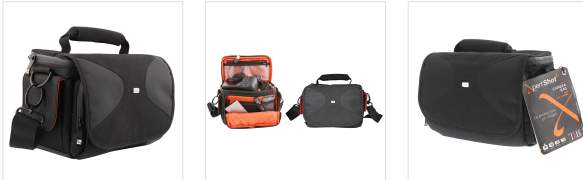

Image - Accessoires photo - Bagagerie photo

Sacoche fourre-tout avec mousse de mémoire de forme.
 1 poche frontale pour accessoires et une poche en mesh à l'intérieur pour les cartes mémoire
 patin de renfort pour protéger l'appareil des chocs.
 Housse anti pluie

CONTENU DE LA BOÎTE

Caractéristiques

universel

Polyester haute
résistance + mousse à
mémoire de forme

12

18

10

Réf. : MLDCXSHOTXL2