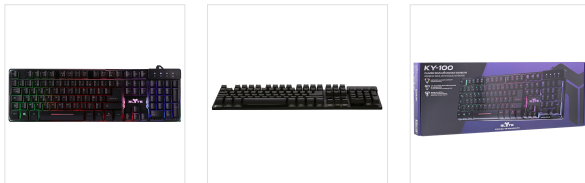

ELYTE - Clavier gamer semi-mécanique KY-100

UNE FRAPPE RAPIDE ET PRÉCISE AVEC UN RÉTROÉCLAIRAGE RAINBOW

Le clavier gamer KY-100 vous offre la sensation et la rapidité d'un clavier mécanique tout en profitant d'un rétroéclairage rainbow. Il est doté d'un anti-ghosting de 6 touches vous permettant d'enchaîner les combos les plus rapides. Verrouillez la touche windows grâce au raccourci FN + win et évitez des retours au bureau. Gérez vos applications médias grâce à 12 touches dédiées. Sa base en métal vous assure une stabilité optimale. Enfin, son rétroéclairage rainbow vous plonge dans l'univers gaming.

CONTENU DE LA BOÎTE

1x clavier gamer KY-100

1x notice

Caractéristiques

442*40*138mm

PC/MAC

105

815