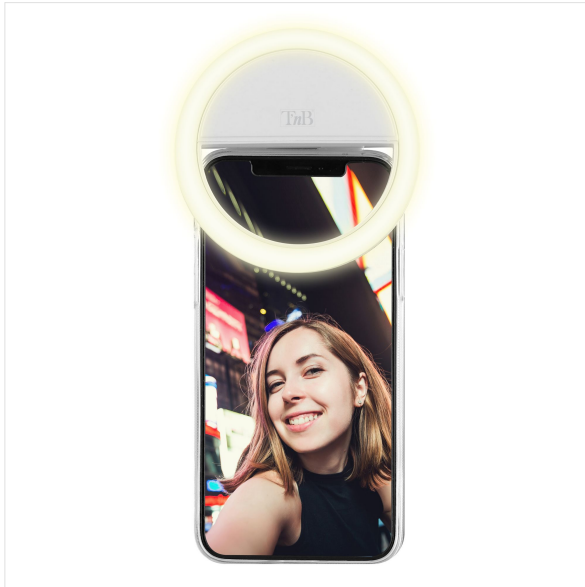

Image - Influence - Influence image

Anneau LED pour smartphone - INFLUENCE

UNE LUMIÈRE OPTIMALE POUR TOUS TES SELFIES !

Cet anneau de lumière est l'accessoire idéal pour tous vos selfies. Il vous apporte toute la luminosité nécessaire à vos tournages. Ne craignez-plus de manquer de clarté lors de vos vidéos.

Petit et facile à transporter (92 * 13 mm), ses 37 LEDS vous assurent l'éclairage nécessaire à chaque scène.

La construction sous forme d'anneau permet une diffusion de la lumière uniforme, qui évite les différences de contraste et ainsi ne laisse aucune ombre visible sur le plan.

L'anneau est doté d'un renfort en caoutchouc sur face intérieure, afin de protéger l'écran du smartphone.

Profitez de 3 différentes options d'intensité pour adapter la lumière à votre convenance. Compatible avec tous les smartphones, le projecteur est rechargeable via le câble micro USB fourni.

CONTENU DE LA BOÎTE

1 anneau LED pour smartphone

1 câble Micro USB

1 notice d'utilisation

Caractéristiques

Batterie Lithium-ion

100 minutes

125 mAh