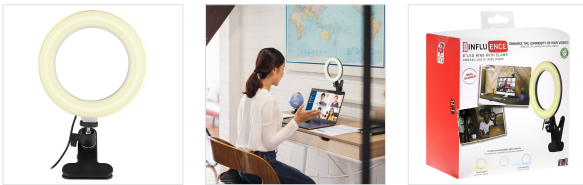

Anneau LED 6" avec pince - INFLUENCE

SUBLIME LA LUMINOSITÉ DE TES VIDÉOS!

Cet anneau LED d'un diamètre de 6" est l'accessoire indispensable de vos vidéos. La construction sous forme d'anneau permet une diffusion de la lumière uniforme, qui évite les différences de contraste et ainsi ne laisse aucune ombre visible sur le plan. L'anneau dispose d'une manette de contrôle intégrée au câble, qui permet de l'allumer et de l'éteindre, de naviguer entre les 3 options de lumière (lumière chaude, lumière froide ou complète), ainsi que d'ajuster le niveau de luminosité. Grâce à sa pince intégrée l'anneau peut être fixé sur votre ordinateur. La rotule permet d'ajuster la position de l'anneau. L'anneau LED est alimenté grâce au câble USB attaché.

CONTENU DE LA BOÎTE

1 anneau LED 6" avec pince
1 manette de contrôle
intégrée

1 câble USB attaché
1 notice d'utilisation

Caractéristiques

Universel

Noir

15,5

400 Lux @ 1m

150

48

7

6"

3000K - 6000K

Réf. : INLEDCLIP

3 303170 102800

Colisage : 4
Poids net (g) : 275
Poids avec emballage (g) : 372
Taille du produit (cm) :
Taille de l'emballage (cm) : 17x9.5x19.5