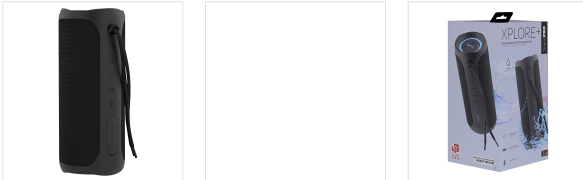

Make your life *easier*

Son - Enceintes - Enceintes Bluetooth

Enceinte sans fil TWS XPLORE PLUS

AVEC XPLORE L'AVENTURE DEVIENT UNE FÊTE !

Découvrez notre enceinte Bluetooth XPLORE PLUS noire, 30 Watts stéréo. Entièrement Waterproof (IPX7), flottante et avec une autonomie de 12 heures d'écoute, l'enceinte T'nB XPLORE PLUS 3e génération est taillée pour résister aux situations les plus extrêmes ! Doté de la technologie TWS, vous pouvez connecter deux enceintes XPLORE PLUS l'une à l'autre, sans utiliser de câbles. Profitez également d'un son de qualité et de basses puissantes grâce à un son à 360°, dans un format compact et robuste ! Profitez de votre musique en Bluetooth, ou via un câble jack et contrôlez facilement vos pistes, le volume ou vos appels grâce aux commandes intégrées de l'enceinte. Osez l'expérience T'nB XPLORE + !

CONTENU DE LA BOÎTE

1 X Enceinte Xplore +
1 x Câble Jack

1 x Manuel d'utilisation
1 x Câble de charge

Caractéristiques

12 heures

Bluetooth 5.0

Câble USB-C

Inclus - 3,5 mm

Boutons

IPX7 - flottante

24 - 24 000

Kit mains-libres

LED RGB

Port jack 3,5 mm

Portée 10 mètres

Puissance 30W

FOLLOW US ON SOCIAL MEDIA @tnb_officiel @t'nb

OSE L'AVENTURE XPLORE

Double connexion

Enceinte 30W - ultra puissante, basses ténébreuses

Enceinte flottante - Waterproof IPX7

Autonomie 12 heures

Bluetooth® 5.0