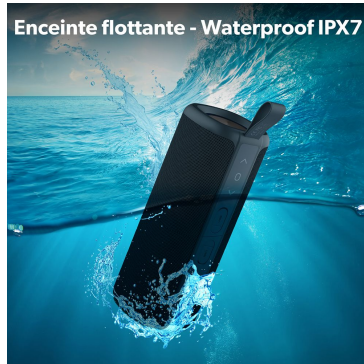

Make your life *easier*

Son - Enceintes - Enceintes Bluetooth

Enceinte sans fil TWS XPLORE PLUS

AVEC XPLORE L'AVENTURE DEVIENT UNE FÊTE !

Découvrez notre enceinte Bluetooth XPLORE PLUS noire, 30 Watts stéréo. Entièrement Waterproof (IPX7), flottante et avec une autonomie de 12 heures d'écoute, l'enceinte T'nB XPLORE PLUS 3e génération est taillée pour résister aux situations les plus extrêmes ! Doté de la technologie TWS, vous pouvez connecter deux enceintes XPLORE PLUS l'une à l'autre, sans utiliser de câbles. Profitez également d'un son de qualité et de basses puissantes grâce à un son à 360°, dans un format compact et robuste ! Profitez de votre musique en Bluetooth, ou via un câble jack et contrôlez facilement vos pistes, le volume ou vos appels grâce aux commandes intégrées de l'enceinte. Osez l'expérience T'nB XPLORE + !

Boutons

IPX7 - flottante

24 - 24 000

Kit mains-libres

LED RGB

Port jack 3,5 mm

Portée 10 mètres

Puissance 30W

FOLLOW US ON SOCIAL MEDIA @tnb_officiel @t'nb

OSE L'AVENTURE XPLORE

Double connexion

Enceinte 30W - ultra puissante, basses ténébreuses

Enceinte flottante - Waterproof IPX7

Autonomie 12 heures

Bluetooth® 5.0

Waterproof IPX7 - flottante

Finition tissu

Autonomie 12 heures

Puissance * 30 W - basses ténébreuses

Commandes intégrées

LED RGB

Taillée pour résister aux situations les plus extrêmes

Commandes intégrées
ON/OFF - Pistes de lecture - Volume