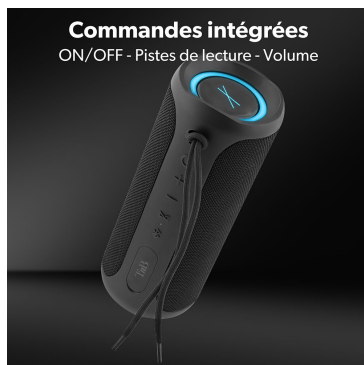

Make your life *easier*

Son - Enceintes - Enceintes Bluetooth

Enceinte sans fil TWS XPLORE PLUS

AVEC XPLORE L'AVENTURE DEVIENT UNE FÊTE !

Découvrez notre enceinte Bluetooth XPLORE PLUS noire, 30 Watts stéréo. Entièrement Waterproof (IPX7), flottante et avec une autonomie de 12 heures d'écoute, l'enceinte T'nB XPLORE PLUS 3e génération est taillée pour résister aux situations les plus extrêmes ! Doté de la technologie TWS, vous pouvez connecter deux enceintes XPLORE PLUS l'une à l'autre, sans utiliser de câbles. Profitez également d'un son de qualité et de basses puissantes grâce à un son à 360°, dans un format compact et robuste ! Profitez de votre musique en Bluetooth, ou via un câble jack et contrôlez facilement vos pistes, le volume ou vos appels grâce aux commandes intégrées de l'enceinte. Osez l'expérience T'nB XPLORE + !

Boutons

IPX7 - flottante

24 - 24 000

Kit mains-libres

LED RGB

Port jack 3,5 mm

Portée 10 mètres

Puissance 30W

FOLLOW US ON SOCIAL MEDIA @tnb_officiel @t'nb

OSE L'AVENTURE XPLORE

Double connexion

Enceinte 30W - ultra puissante, basses ténébreuses

Enceinte flottante - Waterproof IPX7

Autonomie 12 heures

Bluetooth® 5.0

Waterproof IPX7 - flottante

Finition tissu

Autonomie 12 heures

Puissance * 30 W - basses ténébreuses

Commandes intégrées

LED RGB

Taillée pour résister aux situations les plus extrêmes

Commandes intégrées
ON/OFF - Pistes de lecture - Volume