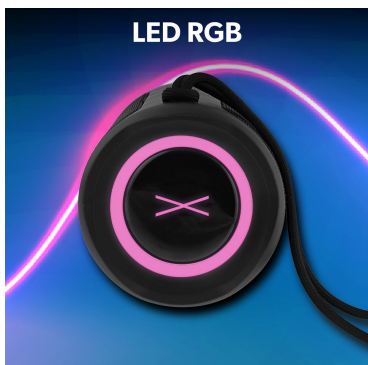

Make your life *easier*

Son - Enceintes - Enceintes Bluetooth

Enceinte sans fil TWS XPLORE PLUS

AVEC XPLORE L'AVENTURE DEVIENT UNE FÊTE !

Découvrez notre enceinte Bluetooth XPLORE PLUS noire, 30 Watts stéréo. Entièrement Waterproof (IPX7), flottante et avec une autonomie de 12 heures d'écoute, l'enceinte T'nB XPLORE PLUS 3e génération est taillée pour résister aux situations les plus extrêmes ! Doté de la technologie TWS, vous pouvez connecter deux enceintes XPLORE PLUS l'une à l'autre, sans utiliser de câbles. Profitez également d'un son de qualité et de basses puissantes grâce à un son à 360°, dans un format compact et robuste ! Profitez de votre musique en Bluetooth, ou via un câble jack et contrôlez facilement vos pistes, le volume ou vos appels grâce aux commandes intégrées de l'enceinte. Osez l'expérience T'nB XPLORE + !

Boutons

IPX7 - flottante

24 - 24 000

Kit mains-libres

LED RGB

Port jack 3,5 mm

Portée 10 mètres

Puissance 30W

FOLLOW US ON SOCIAL MEDIA @tnb_officiel @t'nb

OSE L'AVENTURE XPLORE

Double connexion

Enceinte 30W - ultra puissante, basses ténébreuses

Enceinte flottante - Waterproof IPX7

Autonomie 12 heures

Bluetooth® 5.0

Waterproof IPX7 - flottante

Finition tissu

Autonomie 12 heures

Puissance * 30 W - basses ténébreuses

Commandes intégrées

LED RGB

Taillée pour résister aux situations les plus extrêmes

Commandes intégrées
ON/OFF - Pistes de lecture - Volume