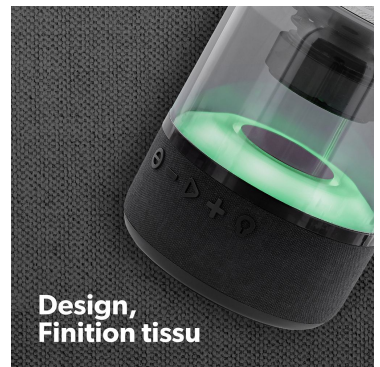

Équipé du Bluetooth 5.1 et d'une autonomie pouvant aller jusqu'à 12h, votre enceinte Ghost vous fournira un son de qualité, où que vous soyez.

Connectez-vous également via câble jack ou bien insérez une carte SD directement dans l'enceinte.

Contrôlez facilement vos pistes, le volume ou vos appels grâce aux commandes intégrées de l'enceinte.

Votre enceinte vous fournira un son précis est puissant de 20 Watt stéréo.

Ghost, la musique en toute transparence.

www.t-nb.com

La Marque Française

Il n'y a pas de petite révolution

Enceinte sans fil

Autonomie 12 heures

Enceinte lumineuse

Design, Finition tissu

Bluetooth 5.1

Design, Finition tissu

Autonomie 12 heures

Son à 360°

Enceinte lumineuse

Jack 3,5mm
Carte SD

Son à 360°

Commandes intégrées

Jack 3,5 mm
Entrée Carte SD