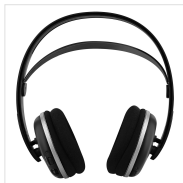

Son - Casques - Casques TV

Casque TV sans fil UHF

POUR PROFITER PLEINEMENT DE SON DIVERTISSEMENT PRÉFÉRÉ !

Casque TV sans fil RADIO FREQUENCE, livré avec son socle émetteur avec chargement intégré.
 Il vous suffit de brancher l'émetteur sur votre TV et d'allumer le casque après avoir intégré les piles fournies.
 Avec une portée jusqu'à 100 mètres (sans obstacles), vous pourrez regarder la télévision dans votre salon ou votre chambre en toute liberté.
 L'arceau du casque est réglable et ajustable et s'adapte parfaitement à votre tête.
 Profitez des coussinets moelleux et doux pour un confort optimal et une longue durée d'écoute.
 En fin d'utilisation, déposez simplement votre casque sur l'émetteur, celui-ci se rechargera automatiquement. L'idéal pour vos prochains usages !

CONTENU DE LA BOÎTE

1 x Casque TV sans fil
 1 x Socle émetteur
 2 x piles LR03/AAA

1 x Notice
 1 x Adaptateur femelle RCA - 3.5mm

1 x Adaptateur femelle 6.35/3.5mm
 1 x Adaptateur secteur

Caractéristiques

100-240V - 2 piles LR03 (incluses) - Batterie lithium-ion 400 mAh

Toutes TV

Aimant 40 mm

Circum-aural

50 - 10 000

32

Portée 10 mètres

30 dB