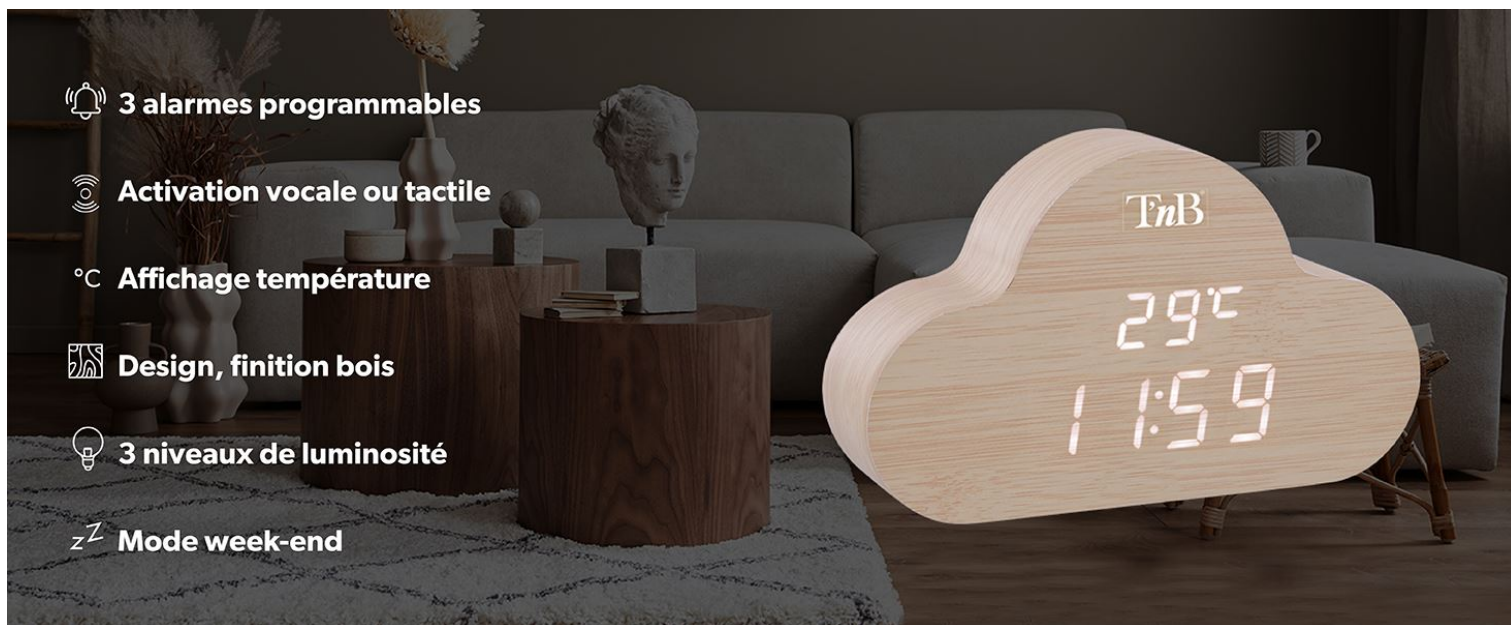

Retrouvez en un coup d'œil l'heure et la température intérieure.

Profitez du mode multi-alarme pour programmer jusqu'à 3 alarmes différentes pour vous réveiller en douceur. De plus, grâce au mode "semaine", l'alarme se met automatiquement en pause les week-end, vous n'avez pas besoin de la déprogrammer. Le réveil dispose de 3 niveaux de luminosité et d'un ajustement automatique entre 18h et 7h du matin pour adapter la luminosité à la lumière environnante.

Grâce à la fonction de mémoire, vous n'avez pas besoin de reconfigurer l'heure et l'alarme si le réveil est mis hors tension.

Ce réveil JOY s'intégrera parfaitement dans votre intérieur !

CONTENU DE LA BOÎTE

Finition bois

3 niveaux de luminosité

Ajustement automatique de la luminosité 18h - 7h

 3 alarmes programmables

 Activation vocale ou tactile

 Affichage température

 Design, finition bois

 3 niveaux de luminosité