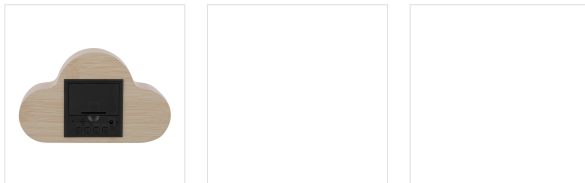

Son - JOY - Réveils

Réveil LED nuage finition bois

LE RÉVEIL QUI S'INTÈGRE PARFAITEMENT DANS VOTRE DÉCORATION

Donnez une touche tendance à votre intérieur avec ce réveil LED finition bois en forme de nuage !

Retrouvez en un coup d'œil l'heure et la température intérieure.

Profitez du mode multi-alarme pour programmer jusqu'à 3 alarmes différentes pour vous réveiller en douceur. De plus, grâce au mode "semaine", l'alarme se met automatiquement en pause les week-end, vous n'avez pas besoin de la déprogrammer. Le réveil dispose de 3 niveaux de luminosité et d'un ajustement automatique entre 18h et 7h du matin pour adapter la luminosité à la lumière environnante.