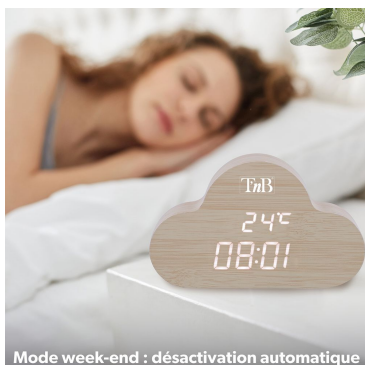

Retrouvez en un coup d'œil l'heure et la température intérieure.

Profitez du mode multi-alarme pour programmer jusqu'à 3 alarmes différentes pour vous réveiller en douceur. De plus, grâce au mode "semaine", l'alarme se met automatiquement en pause les week-end, vous n'avez pas besoin de la déprogrammer. Le réveil dispose de 3 niveaux de luminosité et d'un ajustement automatique entre 18h et 7h du matin pour adapter la luminosité à la lumière environnante.

Vous avez le choix entre le mode classique, dans lequel l'affichage de l'heure reste constant ou bien le mode économie d'énergie dans lequel l'affichage se coupe au bout de 15 secondes. Le réveil se rallume alors par le toucher ou bien par la voix.

Finition bois

3 niveaux de luminosité

Ajustement automatique de la luminosité 18h - 7h

 3 alarmes programmables

 Activation vocale ou tactile

 Affichage température

 Design, finition bois

 3 niveaux de luminosité

 Mode week-end

Dimensions : 15,5 x 9,5 x 4,5 cm

Mode week-end : désactivation automatique

Activation vocale ou tactile

Alimentation USB ou 3 piles AAA