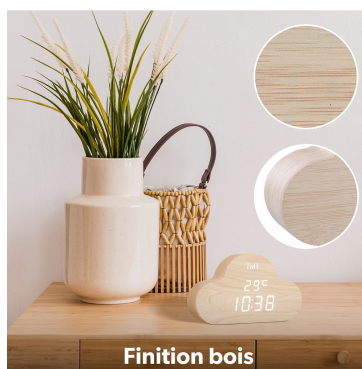

Taille de l'emballage (cm) : 17.2x5.7x11.4

Plus d'infos...

www.t-nb.com

La Marque Française

J
o
y.

CLOUDY

3 alarmes programmables

Affichage de la température

Finition bois

3 niveaux de luminosité

Ajustement automatique de la luminosité 18h - 7h

 3 alarmes programmables

 Activation vocale ou tactile

 Affichage température

 Design, finition bois

 3 niveaux de luminosité