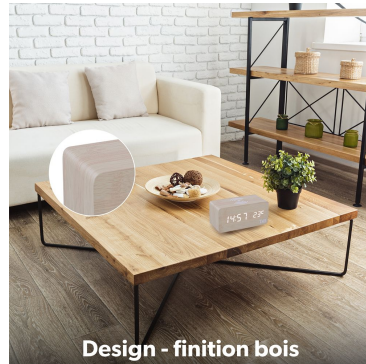

# DYNAMO

3 alarmes programmables

Chargeur sans fil 5W

Design - finition bois

Affichage de la température

Dimensions : 15,5 x 7,1 x 7,4 cm

Mode week-end : désactivation automatique

Activation vocale ou tactile