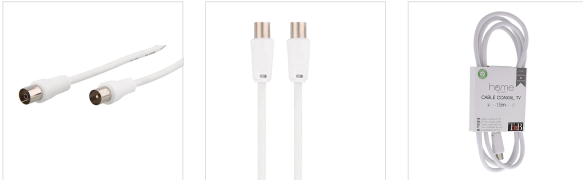

Câble cavalier antenne TV 9,5 mm mâle / femelle 1,5m

RELIEZ VOTRE TÉLÉVISEUR À UNE PRISE D'ANTENNE

Câble pour relier un téléviseur ou un adaptateur TNT à une prise d'antenne murale Mâle

CONTENU DE LA BOÎTE

1x Câble coaxial

Caractéristiques

TV, adaptateur TNT,
prise antenne murale

1,5

Antenne TV

Réf. : CCOAXMF15

3 303170 109397

Colisage : 6
Poids net (g) : 53
Poids avec emballage (g) : 57
Taille du produit (cm) :
Taille de l'emballage (cm) : 6.5x1.5x19