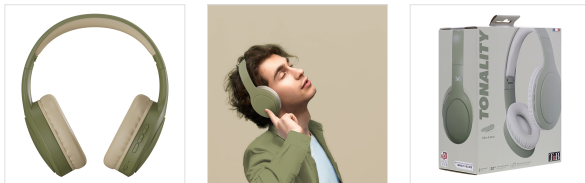

CONTENU DE LA BOÎTE

1 x Casque TONALITY
1 x notice

1 x câble USB-C
1 x câble jack

Caractéristiques

18,5x8x20

Batterie lithium-ion
400mAh

Arceau réglable

30 heures

Bluetooth 5.1

Câble USB-C

Inclus - 3,5 mm

Casque pliable

Boutons

Aimant 40 mm

Circum-aural

20 - 20 000

32

Kit mains-libres

Port jack 3,5 mm

Portée 10 mètres

Réf. : **CBTONEGN**

3 303170 108420

Colisage : 3
Poids net (g) : 198
Poids avec emballage (g) : 328
Taille du produit (cm) :
Taille de l'emballage (cm) : 18.5x8.5x23

Plus d'infos...

www.t-nb.com

La Marque Française