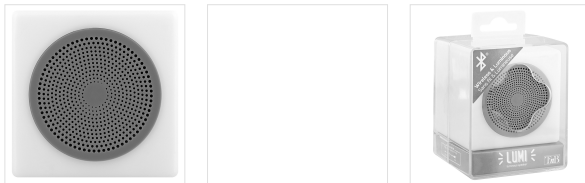

Son - Enceintes - Enceintes Bluetooth

## Enceinte sans fil LUMI LED gris

### DÉCOUVREZ LA NOUVELLE COLLECTION D'ENCEINTES BLUETOOTH LUMI 2!

Equipée d'un haut-parleur 3 Watts RMS, boostez le son de votre playlist et mettez de l'ambiance autour de vous...  
 Grâce à ses LED intégrées, l'enceinte s'illumine et change de couleur pour accompagner votre ambiance musicale.  
 L'enceinte LUMI 2 est également dotée d'une fonction MP3 pour diffuser de la musique via son lecteur de carte micro-sd (jusqu'à 32G).  
 Contrôlez votre musique grâce aux boutons de contrôle de volume / changement des pistes / marche arrêt.  
 Doté d'un récepteur Bluetooth 4.0, vous pourrez diffuser votre musique dans un rayon de 10 mètres.  
 Livré avec l'enceinte : une dragonne assortie, et un câble de recharge micro USB.  
 La gamme LUMI 2 : illuminez votre musique !

#### CONTENU DE LA BOÎTE

1 x Enceinte LUMI 2

1 x Câble de charge