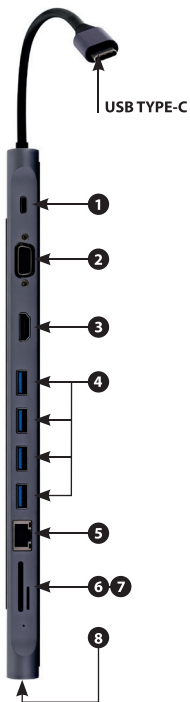

HUB 11 EN 1

HUB 11 IN 1

Instructions
Mode D'emploi

— DOCKUSB11 —

NOS REMERCIEMENTS

Félicitations pour votre achat et merci pour la confiance que vous accordez à T'nB. Nos produits sont conformes aux réglementations et aux normes en vigueur. Nous vous conseillons avant l'utilisation de cet appareil de lire attentivement les instructions et les consignes de sécurité et de conserver ce manuel.

Entrées			
INTERFACE		1	USB-C Power Delivery 100W max pour la charge seule
		2	VGA 1920x1080P - 60Hz
		3	HDMI Ultra HD 4K - 30 Hz / Full HD 1080P - 60 Hz
		4	4 x USB 3.0 - 5Gbps max.
		5	Ethernet RJ45 : 10 / 100 / 1000 Mbps
		6 / 7	Lecteur carte mémoire SD / MICRO SD
		8	Sortie audio jack femelle 3.5mm
USB TYPE-C 		Ordinateur / Tablette / Smartphone / Nintendo Switch® / Samsung DEX® (Les compatibilités varient en fonction des constructeurs)	