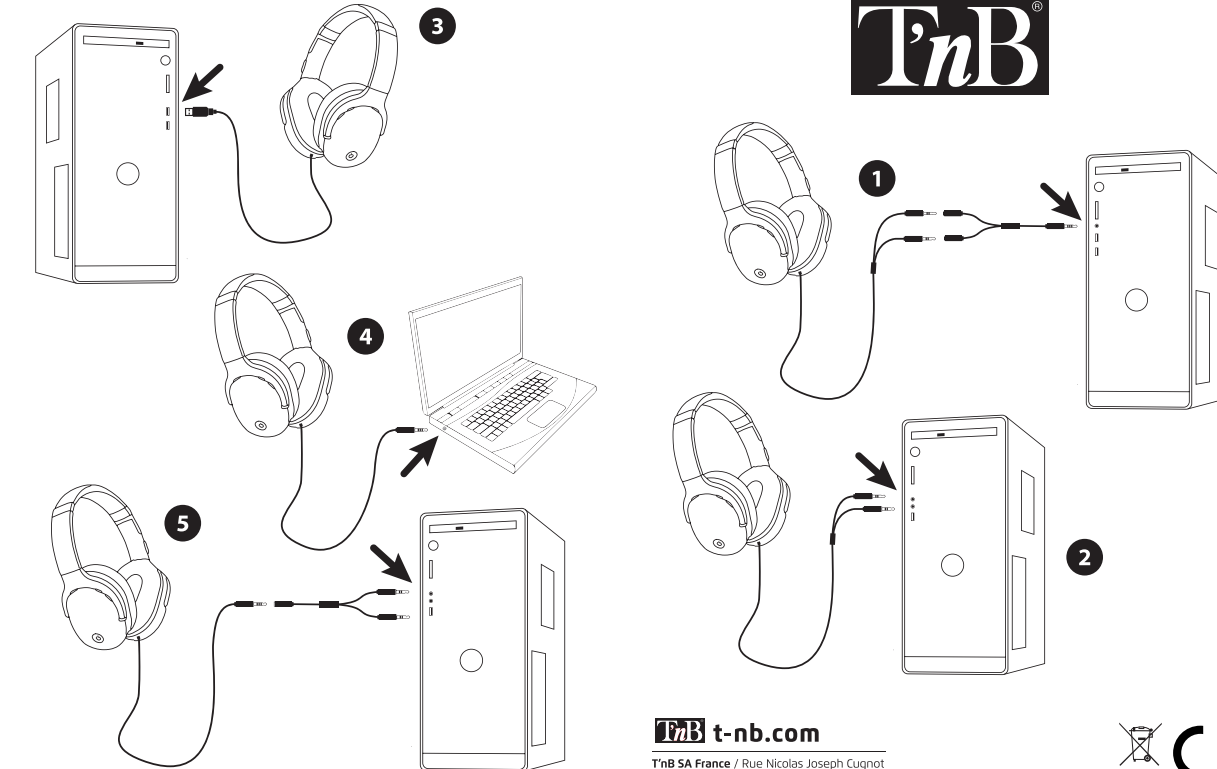

- La alimentación del dispositivo debe corresponderse con las características previstas originalmente.
- Nunca utilice el dispositivo bajo la lluvia, en lugares húmedos o cerca de una fuente de suministro de agua.
- No coloque cerca del dispositivo un objeto inflamable, una sustancia explosiva o un objeto peligroso.
- Utilice únicamente los accesorios y los conectores suministrados. El uso de otro tipo de accesorio no previsto para este fin podría dañar el dispositivo de forma irreversible.
- Utilice y conserve el dispositivo a una temperatura comprendida entre 0 y 45 °C.
- Mantenga el dispositivo fuera del alcance de los niños.
- No desmonte el dispositivo y no trate de repararlo usted mismo.
- No utilice el dispositivo si está dañado o ha recibido un golpe.
- Para evitar cualquier riesgo de electrocución, desenchufe el dispositivo de la red principal y de cualquier aparato antes de limpiarlo o si no está en uso.
- En caso de tratarse de un producto inalámbrico, no coloque el dispositivo cerca de tarjetas de crédito u otros dispositivos de almacenamiento de datos.

¿NECESITA AYUDA?

Nos preocupamos por nuestros clientes, por ello, puede contactarnos en info@t-nb.com. Para aspectos relacionados con el mantenimiento, la reparación u otros datos sobre el producto, consulte nuestra página web: www.t-nb.com

La escucha prolongada a potencia máxima puede dañar los oídos del usuario.

T'nB t-nb.com