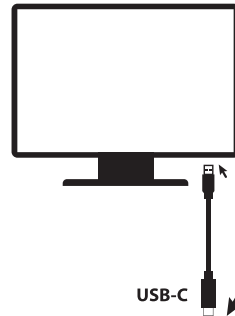

t-nb www.t-nb.com

T'nB SA France / Rue Nicolas Joseph Cugnot
PA de La Crau / 13300 Salon-de-Provence