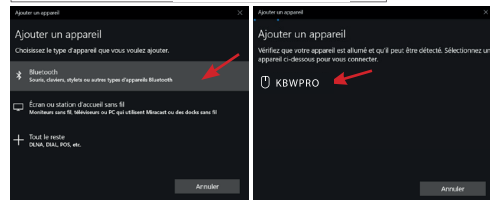

WINDOWS 10

WINDOWS 11

MAC

CLAVIER BLUETOOTH® Bluetooth® keyboard

Instructions Mode d'emploi / Instrucciones / Instruções

KBWPRO