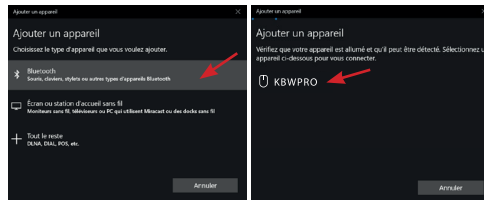

WINDOWS 10

WINDOWS 11

MAC

CLAVIER BLUETOOTH® Bluetooth® keyboard

Instructions Mode d'emploi / Instrucciones / Instruções

KBWPRO