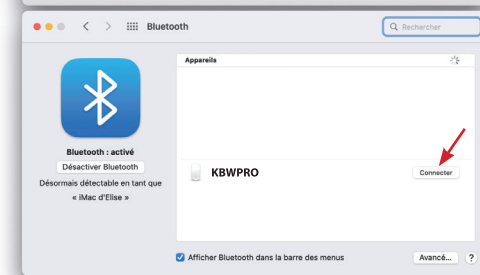

Input 5.0V --- 1A
Internal Lithium-ion battery: 3.7V --- 360mAh

t-nb www.t-nb.com

T'nB SA France / Rue Nicolas Joseph Cugnot
PA de La Crau / 13300 Salon-de-Provence

WINDOWS 10

WINDOWS 11

MAC

CLAVIER BLUETOOTH® Bluetooth® keyboard