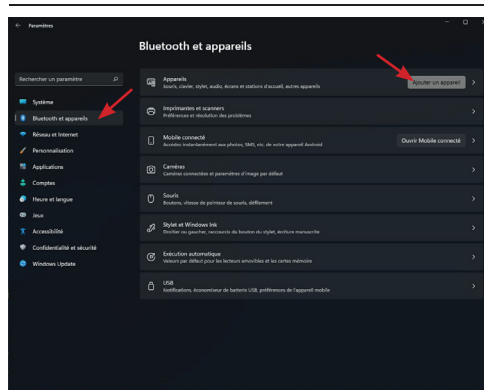

WINDOWS 10

WINDOWS 11

MAC

CLAVIER BLUETOOTH® Bluetooth® keyboard

Instructions Mode d'emploi / Instrucciones / Instruções

KBWPRO