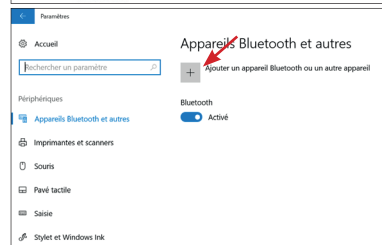

WINDOWS 10

WINDOWS 11

MAC

CLAVIER BLUETOOTH® Bluetooth® keyboard

Instructions Mode d'emploi / Instrucciones / Instruções

KBWPRO