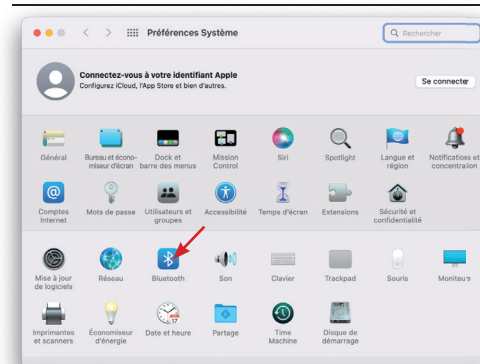

WINDOWS 10

WINDOWS 11

MAC

CLAVIER BLUETOOTH® Bluetooth® keyboard

Instructions Mode d'emploi / Instrucciones / Instruções

KBWPRO