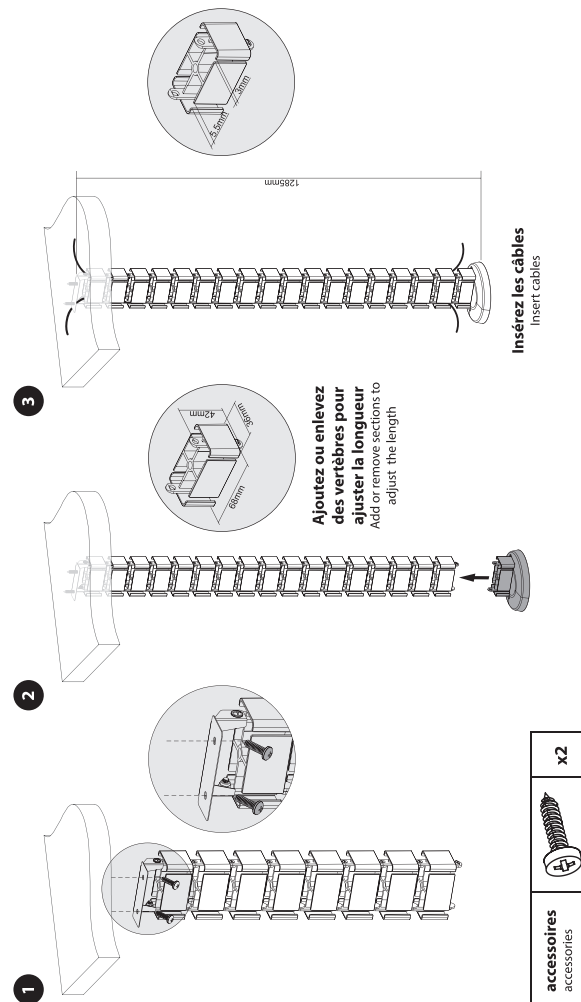

POTREBNA VAM JE POMOĆ?

Jer želimo da nam kupci budu zadovoljni, imate mogućnost da nas kontaktirate na info@t-nb.com. Održavanje, servisiranje, razne informacije o proizvodu možete naći na našoj internet stranici : www.t-nb.com

Поздравяваме Ви за покупката и Ви благодарим за доверието, оказано на T'nB. Продуктите ни отговарят на действащите разпоредби и стандарти. Преди да използвате този продукт, Ви съветваме да прочетете внимателно инструкциите и указанията за безопасност, и да запазите това ръководство.

ВАЖНИ УКАЗАНИЯ ЗА БЕЗОПАСНОСТ

Този продукт съдържа малки части, които могат да причинят задушаване при поглъщане. Пазете тези части далеч от деца.

ИНСТРУКЦИИ ЗА МОНТАЖ

1. Използвайки двата предоставени винта, завийте водача на кабела под бюрото на желаното място.
2. Добавете или премахнете секции, за да регулирате дължината според настройката и височината на бюрото ви.
3. Поставете кабелите отдолу и след това ги изведете нагоре, за да ги свържете към вашите устройства.

ИМАТЕ ЛИ НУЖДА ОТ ПОМОЩ?

Тъй като много държим на удовлетвореността на клиентите ни, можете да се свържете с нас на info@t-nb.com. За информация относно поддръжката, отстраняването на неизправности, други сведения за този продукт, посетете нашия интернет адрес: www.t-nb.com