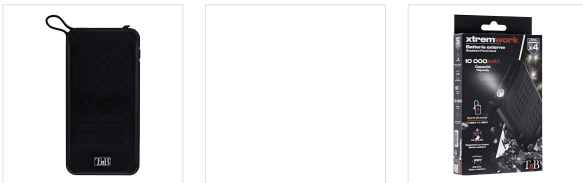

Batterie de secours 1XUSB-A 10000mAh 10W XTREMWORK

NE TOMBEZ PLUS EN PANNE DE BATTERIE !

La powerbank XPBU10000 vous accompagnera dans toutes les situations les plus extrêmes.
Grâce à sa structure renforcée, la powerbank XPBU10000 n'a pas de limite: IPX7 elle résiste à l'eau, à la poussière et aux chocs.
Dotée d'une capacité de 10000mAh, XPBU10000 rechargera rapidement tous vos appareils (smartphones, tablettes...).Équipée d'une lampe torche et d'un crochet, cette powerbank est parfaite pour une utilisation outdoor.
XPBU10000 sera le compagnon idéal des travailleurs de plein air, des sportifs et aventuriers.

CONTENU DE LA BOÎTE

1x XPBU10000

1x Notice

Caractéristiques

10000mAh

Noire

Réf. : XPBU10000

3 303170 111918