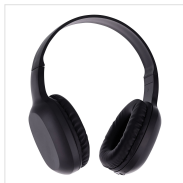

Son - Casques - Casques Bluetooth

Casque Bluetooth MELODY

LA TECHNOLOGIE ACCESSIBLE À TOUS.

Casque Bluetooth au design sobre et tendance. Le format englobant du casque permet un confort d'écoute même après une longue période. Profitez de sa légèreté tout au long de la journée. bénéficiez de 10 heures d'autonomie pour une écoute prolongée. Vous pouvez utiliser le casque avec un câble jack 3,5mm, afin de profiter de votre musique tout en économisant la batterie. Grâce au commandes intégrées, ajuster en un geste le volume, la piste de lecture, et répondez à vos appels. Un microphone est intégré pour passer des appels clairs sans besoin de passer par votre smartphone.

CONTENU DE LA BOÎTE

- 1 x casque MELODY

- 1 x câble USB-C

- 1 x notice

Caractéristiques

40

20 - 20 000

Batterie lithium
200mAh

10h

Boutons

Noir

Oui

Portée jusqu'à 10m

102

Réf. : WCBMELOBK

3 303170 113165