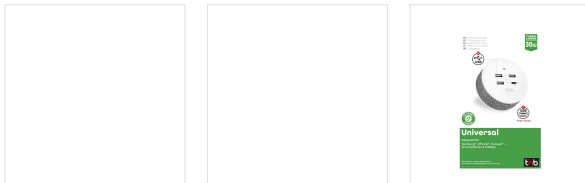

Téléphonie - Charge smartphone - Chargeurs USB

Station de charge 3 USB-A + 1 USB Type-C 30W ICONIQ

SUBLIMEZ VOTRE INTÉRIEUR AVEC LA GAMME ICONIQ.

ICONIQ est la nouvelle gamme de T'nB dédiée à l'accessoire déco ltech. Retrouvez des collections éphémères régulières au rythme des tendances déco et des innovations technologiques. La première collection FABRIC, définie par l'association du blanc et d'un tissu gris chiné, s'intègre parfaitement dans une déco contemporaine et apporte une touche design qui sublimerait votre intérieur ! Grâce à cette station de charge, branchez jusqu'à 4 appareils simultanément, et bénéficiez de la charge ultra rapide Power Delivery (PD) avec le port USB-C PD 3.0. Cette station de charge apportera une touche design à votre déco!

CONTENU DE LA BOÎTE

Station de charge Câble d'alimentation Notice

Caractéristiques

USB-A / USB-C

Gris chiné et blanc

120

4

Réf. : UQCHPD30W