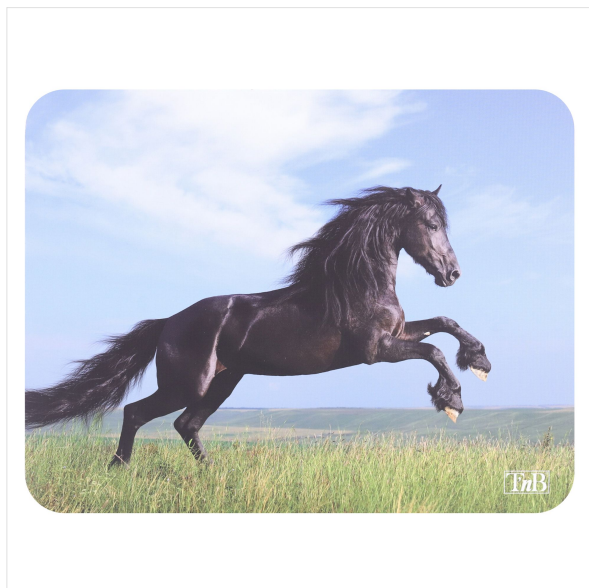

Multimédia - Tapis souris - Tapis souris

Tapis de souris illustré - HORSES

TAPIS DE SOURIS ILLUSTRÉ POUR DÉCORER LE BUREAU

Tapis de souris illustré 22x18cm - DESIGN "HORSES"

CONTENU DE LA BOÎTE

1 x Tapis de souris illustré - HORSES

Caractéristiques

23.7x22.5x0.5

23x18x0.3

PVC / papier / EVA

0,3

220

Réf. : TSHORSES

3 303170 108284