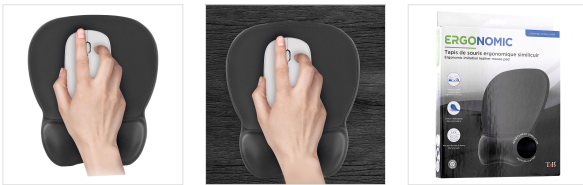

Make your life *easier*

Multimedia - Ergonómico -

CONTENIDO DE LA CAJA

Características

Ref.: TSED200LEA

3 303170 106761

Embalaje: 6
Peso neto (g): 230
Peso con embalaje (g): 310
Tamaño del producto (cm):
Tamaño del paquete (cm): 21x2.5x27