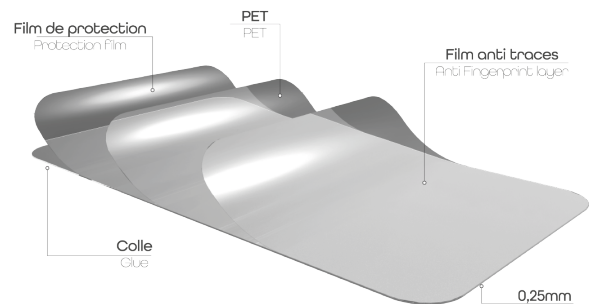

#### CONTEÚDO DA CAIXA

Vidro temperado Integrante  
 + 1 lenço de limpeza

+ 1 pano de microfibra  
 + 1 absorvedor de poeira

## Recursos

Vidro temperado

Ref.: TGIXIARDN8

3 303170 107485

Embalagem: % 1  
 Peso líquido (g): 14  
 Peso com embalagem (g): 42  
 Tamanho do produto (cm):  
 Tamanho da embalagem (cm): 90x15x205

Mais informações...