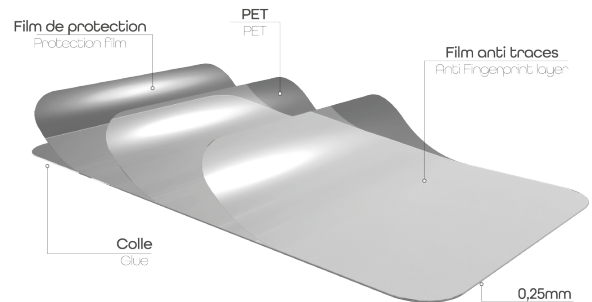

telefonía - Protetores Pantalla para telefonos inteligentes -

Proteção total em vidro temperado para Xiaomi Redmi 9C

PROTEJA A TELA DO SEU XIAOMI REDMI 9C

Proteção de vidro temperado para Xiaomi Redmi 9C
 A proteção mais resistente para o seu Smartphone.
 Essa proteção absorve choques, protege contra arranhões e evita impressões digitais ou outras sujeiras na tela.
 + 1 pano de microfibras
 + 1 absorvedor de poeira
 + 1 lenço de limpeza

CONTEÚDO DA CAIXA

Vidro temperado Integrante
 + 1 lenço de limpeza

+ 1 pano de microfibras
 + 1 absorvedor de poeira

Recursos

Vidro temperado

Ref.: TGIXIARDM9C

Embalagem: % 1
 Peso líquido (g): 14
 Peso com embalagem (g): 42
 Tamanho do produto (cm):
 Tamanho da embalagem (cm): 90x15x205

Verre trempé intégral

Protection d'écran hybride

Cette protection est encore plus fine que le verre, grâce à sa conception de fines couches de plastique et de verre elle est encore plus résistante que la protection en verre classique. Cette protection est incassable et encaissera tous les chocs. Son extrême finesse la rend compatible avec les systèmes de déverrouillage par empreinte à ultra-son (Samsung Galaxy S21 - 22). Cette protection est livrée avec un kit de pose, il n'y a donc **pas de risque de faire des bulles d'air** pendant la pose !