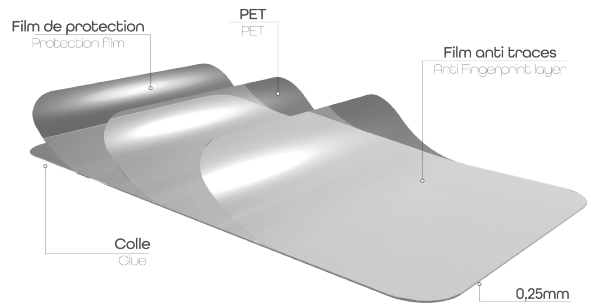

## Recursos

Ref.: TGIVY33L

Embalagem: % 1  
 Peso líquido (g): 14  
 Peso com embalagem (g): 44  
 Tamanho do produto (cm):  
 Tamanho da embalagem (cm): 90x15x210

Mais informações...

[www.t-nb.com](http://www.t-nb.com)  
 La Marque Française