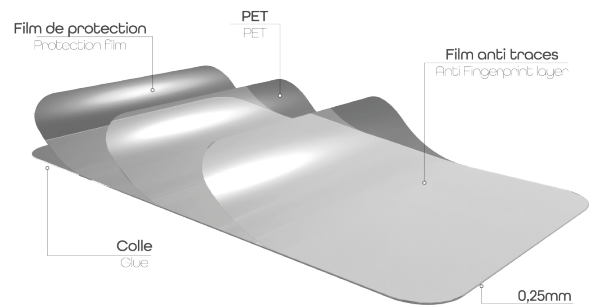

## Recursos

Ref.: TGIVY11S

Embalagem: % 1  
 Peso líquido (g): 14  
 Peso com embalagem (g): 44  
 Tamanho do produto (cm):  
 Tamanho da embalagem (cm): 90x15x210

Mais informações...

[www.t-nb.com](http://www.t-nb.com)  
 La Marque Française