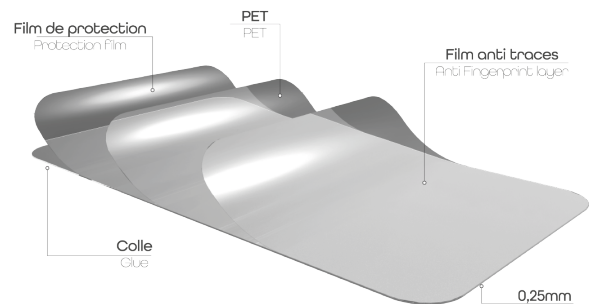

telefonía - Protetores Pantalla para telefonos inteligentes -

Proteção total em vidro temperado para Samsung Galaxy A42

PROTEJA A TELA DO SEU SAMSUNG GALAXY A42

Proteção total em vidro temperado para Samsung Galaxy A42
 A proteção mais resistente para o seu Smartphone.
 Essa proteção absorve choques, protege contra arranhões e evita impressões digitais ou outras sujeiras na tela.
 + 1 lenço de limpeza
 + 1 pano de microfibra
 + 1 absorvedor de poeira

CONTEÚDO DA CAIXA

Vidro temperado Integrante
 + 1 lenço de limpeza

+ 1 pano de microfibra
 + 1 absorvedor de poeira

Recursos

Vidro temperado

Ref.: TGISA42

3 303170 102718

Embalagem: % 1
 Peso líquido (g): 22
 Peso com embalagem (g): 50
 Tamanho do produto (cm):
 Tamanho da embalagem (cm): 90x15x210

L'écran de votre smartphone est la partie la plus fragile et il est essentiel de la protéger. Que ce soit avec une protection en verre ou bien hybride il est indispensable d'équiper votre smartphone d'une protection sans quoi il risque de se casser lors d'une chute ou bien de se rayer dans votre poche ou votre sac. Nos protections sont spécialement étudiées pour s'adapter parfaitement à votre modèle de smartphone, le protégeant tout en gardant une fluidité d'utilisation. Elles sont aussi conçues pour être utilisées avec nos autres protections de type folios ou coques.